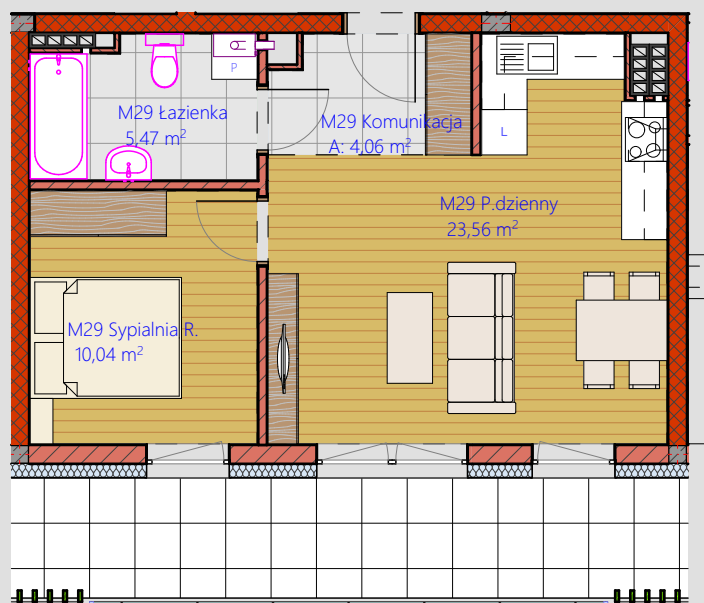

# Budynek Wielorodzinny ul. Mazowiecka

Piętro III

M.29.

Komunikacja	4,06
Łazienka	5,47
P.dzienny	23,56
Sypialnia R.	10,04
	43,13 m <sup>2</sup>

Wojciech Bajda Firma Budowlana "WB"  
ul. OŁAWSKA 6 42-221 CZĘSTOCHOWA  
tel. 34 366 66 31, 34 366 66 32  
[www.bajda.pl](http://www.bajda.pl)